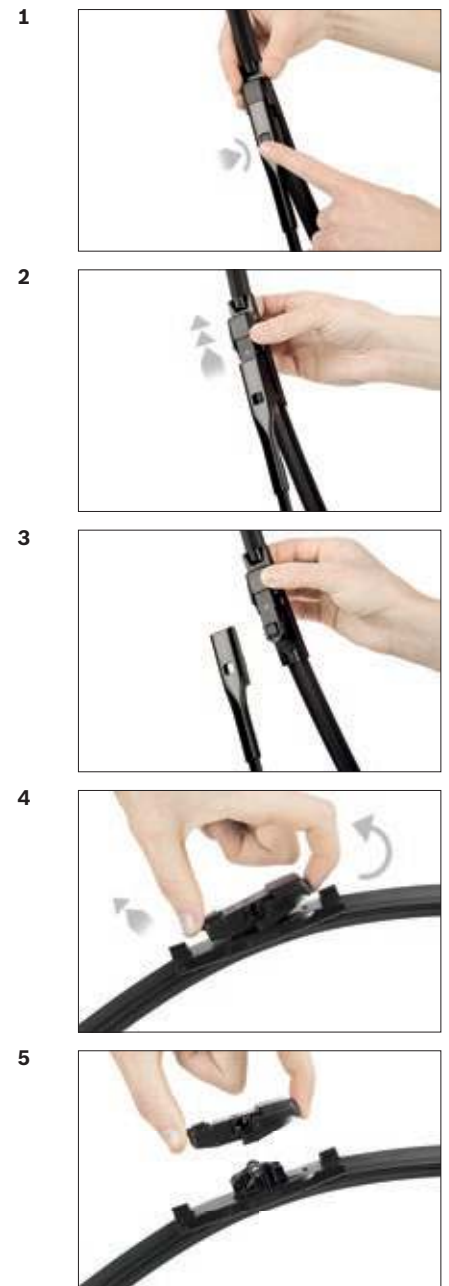

de Demontage
en Remove the old blade
fr Démontage
es Desmontaje