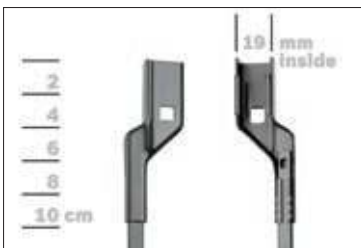

GWB031

BOSCH

de Schnittstelle
en Interface
fr Connexion
es La conexión

de Montage Adapter
en Fit the adapter
fr Adaptateur de montage
es Adaptador de montaje

de Montage
en Fit the new blade
fr Montage
es Montaje

de Demontage
en Remove the old blade
fr Démontage
es Desmontaje

Video
http://rb-aa.bosch.com/wiperblade-videos/1987435E00_1/video/

Robert Bosch GmbH
 Auf der Breit 4
 76227 Karlsruhe
 Germany

GWB031

BOSCH

de Schnittstelle
en Interface
fr Connexion
es La conexión

de Montage Adapter
en Fit the adapter
fr Adaptateur de montage
es Adaptador de montaje

de Montage
en Fit the new blade
fr Montage
es Montaje

de Demontage
en Remove the old blade
fr Démontage
es Desmontaje

Video
http://rb-aa.bosch.com/wiperblade-videos/1987435E00_2A/video/

Robert Bosch GmbH
 Auf der Breit 4
 76227 Karlsruhe
 Germany

GWB031

BOSCH

de Schnittstelle
en Interface
fr Connexion
es La conexión

de Montage Adapter
en Fit the adapter
fr Adaptateur de montage
es Adaptador de montaje