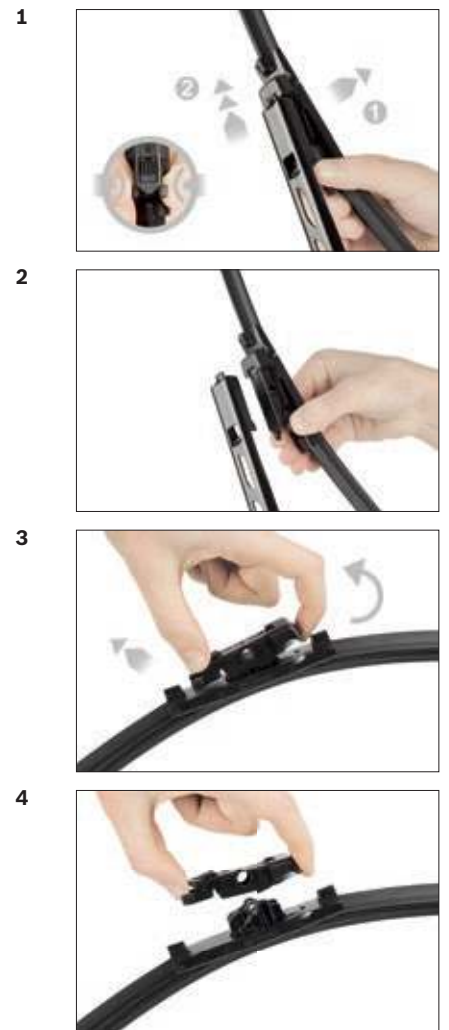

de Demontage
en Remove the old blade
fr Démontage
es Desmontaje