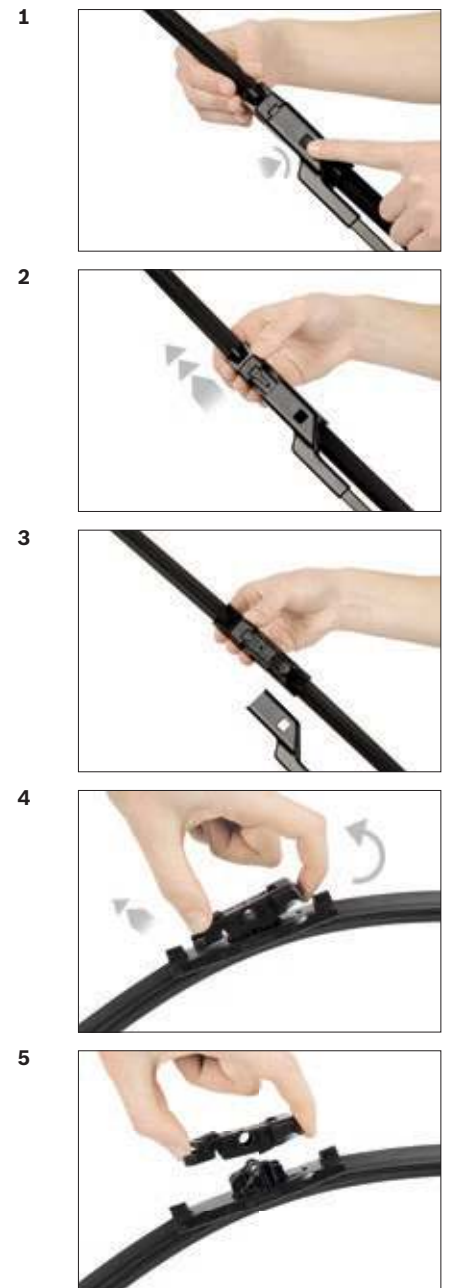

de Schnittstelle
en Interface
fr Connexion
es La conexión

de Montage Adapter
en Fit the adapter
fr Adaptateur de montage
es Adaptador de montaje

de Montage
en Fit the new blade
fr Montage
es Montaje

de Demontage
en Remove the old blade
fr Démontage
es Desmontaje

Video
http://rb-aa.bosch.com/wiperblade-videos/1987435E00_2A/video/

Robert Bosch GmbH
 Auf der Breit 4
 76227 Karlsruhe
 Germany

GWB031

BOSCH

de Schnittstelle
en Interface
fr Connexion
es La conexión

de Montage Adapter
en Fit the adapter
fr Adaptateur de montage
es Adaptador de montaje