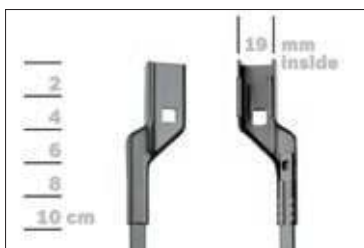

GWB015

Seite | Page 1/3

BOSCH

de Schnittstelle
en Interface
fr Connexion
es La conexión

de Montage
en Fit the new blade
fr Montage
es Montaje

1

2

Video

<http://rb-aa.bosch.com/wiperblade-videos/gwb015/rbt121/video/>

Robert Bosch GmbH
Auf der Breit 4
76227 Karlsruhe
Germany

GWB015

BOSCH

de Schnittstelle
en Interface
fr Connexion
es La conexión

de Montage
en Fit the new blade
fr Montage
es Montaje

de Schnittstelle
en Interface
fr Connexion
es La conexión

de Montage
en Fit the new blade
fr Montage
es Montaje

Video

<http://rb-aa.bosch.com/wiperblade-videos/gwb015/vat122/video/>

Robert Bosch GmbH
Auf der Breit 4
76227 Karlsruhe
Germany