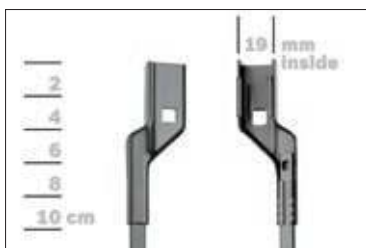

GWB014

BOSCH

de Schnittstelle
en Interface
fr Connexion
es La conexión

de Montage
en Fit the new blade
fr Montage
es Montaje

1

2

3

Video

<http://rb-aa.bosch.com/wiperblade-videos/gwb014/rbsl11/video/>

Robert Bosch GmbH
Auf der Breit 4
76227 Karlsruhe
Germany

GWB014

BOSCH

de Schnittstelle
en Interface
fr Connexion
es La conexión

de Montage Adapter
en Fit the adapter
fr Adaptateur de montage
es Adaptador de montaje

de Montage
en Fit the new blade
fr Montage
es Montaje

Video
<http://rb-aa.bosch.com/wiperblade-videos/gwb014/rbt121/video/>

Robert Bosch GmbH
Auf der Breit 4
76227 Karlsruhe
Germany

GWB014

BOSCH

- de** Schnittstelle
- en** Interface
- fr** Connexion
- es** La conexión